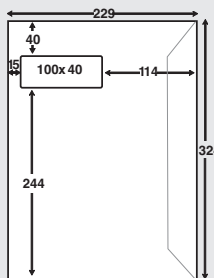

FORMATGUIDE (mm)

B4	250 x 353	C3	324 x 458
B5	176 x 250	C4	229 x 324
EC4	229 x 312	C4M	229 x 318
EC45	220 x 229	C5	162 x 229
EC5	155 x 229	C6	114 x 162
E3	310 x 440	C7	81 x 114
E4	220 x 312	S4	250 x 330
E5	155 x 220	S5	185 x 255
E6	110 x 155		
E65	110 x 220		
S65	110 x 225		
E56	155 x 155		

Vindu nr. 16/Panorama
90x170 på bakside

Vindu nr. 30.
C5 høyt vindu venstre

C4 EC4

Vindu nr. 17.
C4

Vindu nr. 18.
EC4

V2-Tverrstilt vindu C4

H2-Tverrstilt vindu C4

Div.

Vindu nr. 21.
220 x 229 høyt vindu
venstre

FÖNSTERGUIDE DANMARK

110 x 220

M65
DS

5

114 x 229

K65
standard - nvv

10

C5
stor
rude

22

162 x 229

C5
H2

23

C5
Standard

24

162 x 229