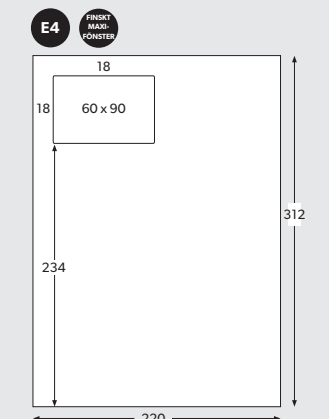

FÖNSTERGUIDE SVERIGE & FINLAND