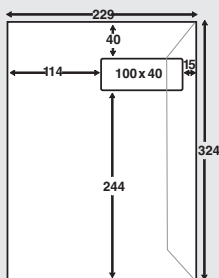

H2-Tverrstilt vindu C4