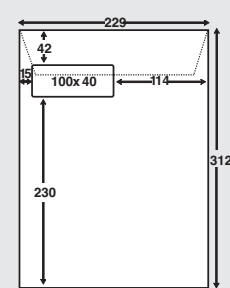

Vindu nr. 18.
EC4