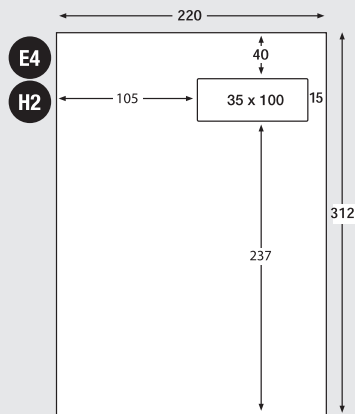

FÖNSTERGUIDE SVERIGE & FINLAND