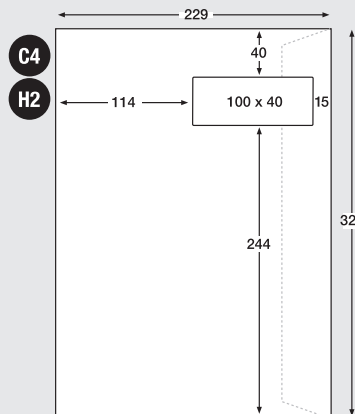

FÖNSTERGUIDE SVERIGE & FINLAND