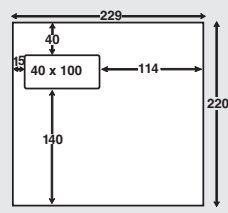

FORMATGUIDE (mm)

B4	250 x 353	C3	324 x 458
B5	176 x 250	C4	229 x 324
EC4	229 x 312	C4M	229 x 318
EC45	220 x 229	C5	162 x 229
EC5	155 x 229	C6	114 x 162
E3	310 x 440	C7	81 x 114
E4	220 x 312	S4	250 x 330
E5	155 x 220	S5	185 x 255
E6	110 x 155		
E65	110 x 220		
S65	110 x 225		
E56	155 x 155		

Vindu nr. 21.
220 x 229 høyt vindu
venstre

FÖNSTERGUIDE DANMARK

110 x 220

M65
DS

5

114 x 229

K65
standard - nvv

10

C5
stor
rude

22

162 x 229

C5
H2

23

C5
Standard

24

162 x 229