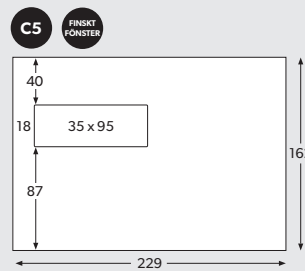

FÖNSTERGUIDE SVERIGE & FINLAND