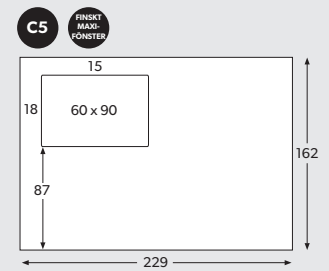

FÖNSTERGUIDE SVERIGE & FINLAND