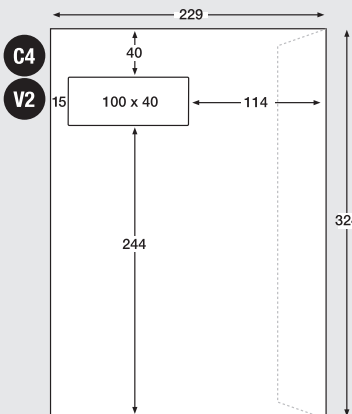

FÖNSTERGUIDE SVERIGE & FINLAND