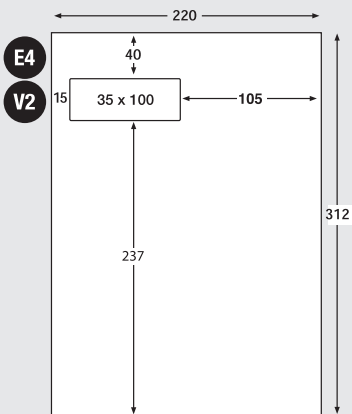

FÖNSTERGUIDE SVERIGE & FINLAND