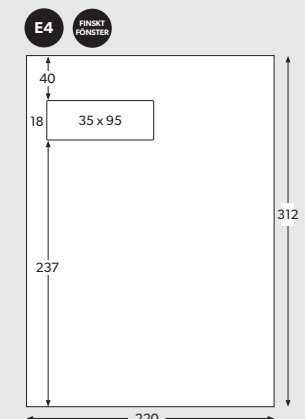

FÖNSTERGUIDE SVERIGE & FINLAND