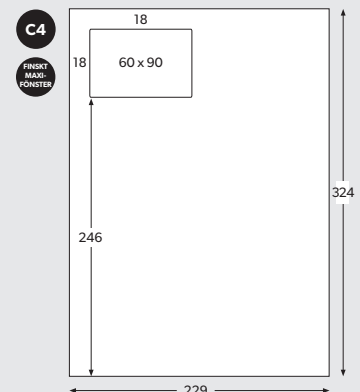

FÖNSTERGUIDE SVERIGE & FINLAND